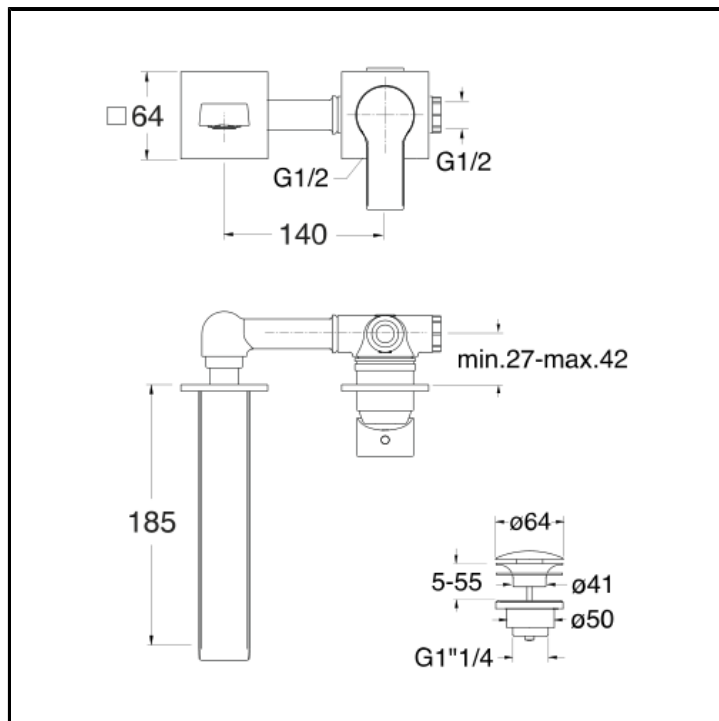

Set completo per miscelatore monocomando lavabo REGULAR da incasso con scarico Up&Down da 1"1/4

FINITURE

 Bianco opaco (RAL 9016)

 Cromo

 Nero opaco (RAL 9005)

CERTIFICATI

ACS

CARATTERISTICHE (LATO NOME MODELLO)