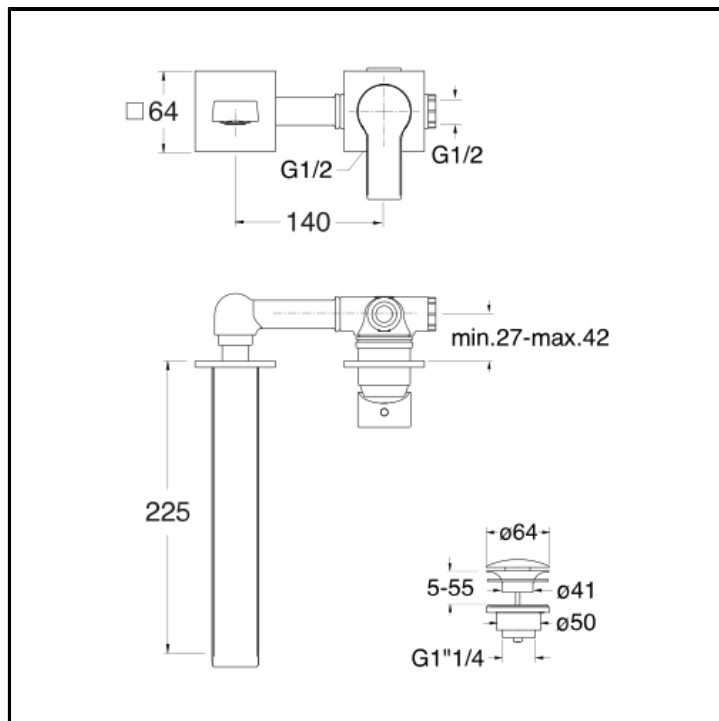

Set completo per miscelatore monocomando lavabo LARGE da incasso con scarico Up&Down da 1"1/4