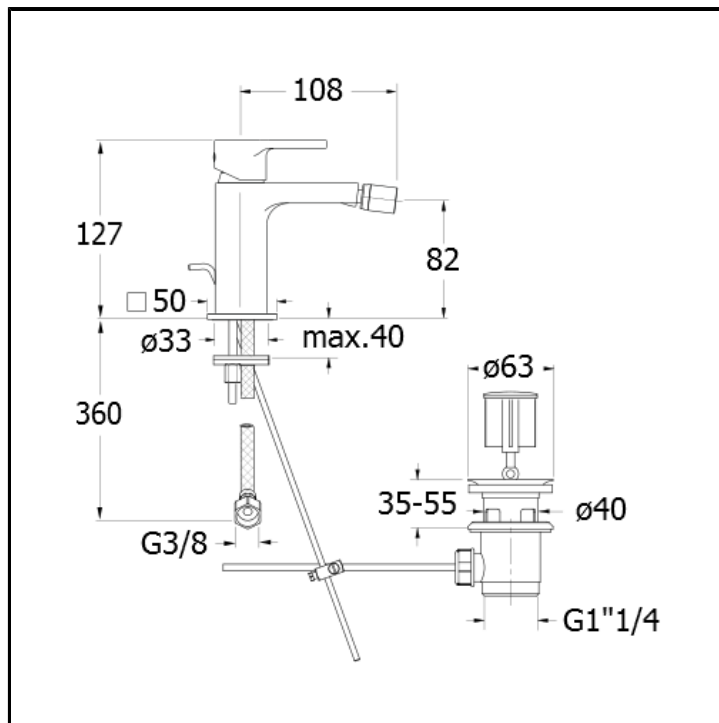

Miscelatore monocomando per bidet con scarico da 1"1/4 e asta comando

FINITURE

 Bianco opaco (RAL 9016)

 Cromo

 Nero opaco (RAL 9005)

CERTIFICATI

ACS

CARATTERISTICHE DA TECNOLOGIE