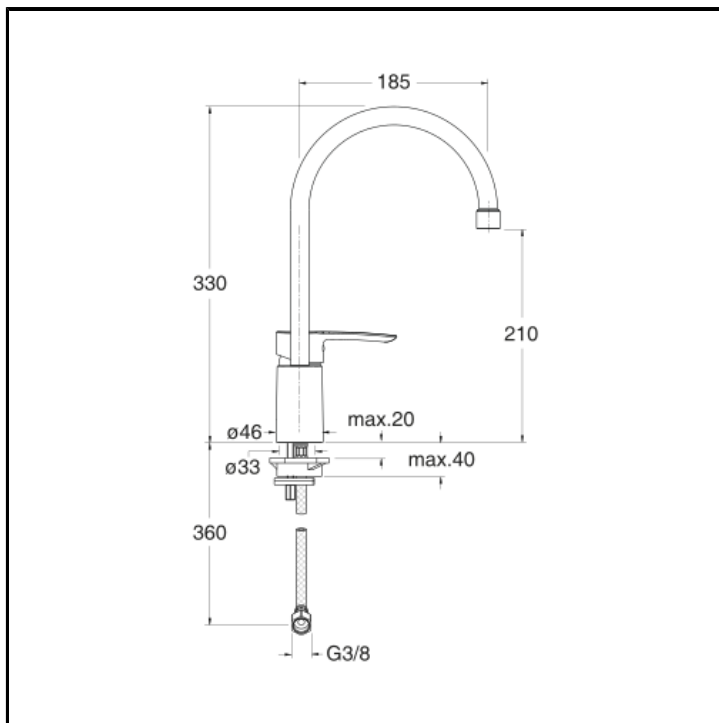

# CRIGN522

Miscelatore monocomando con leva frontale per cucina