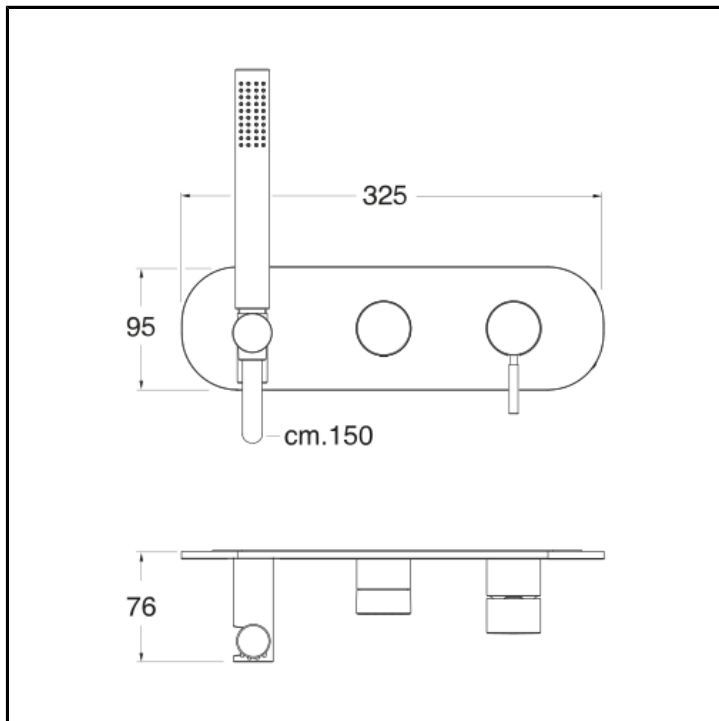

Set da esterno per miscelatore monocomando doccia/vasca CRICS100 (comando destro) - CRICS101 (comando sinistro) con deviatore 2 uscite, doccetta anticalcare, flessibile LONG LIFE

FINITURE

 Inox AISI spazzolato