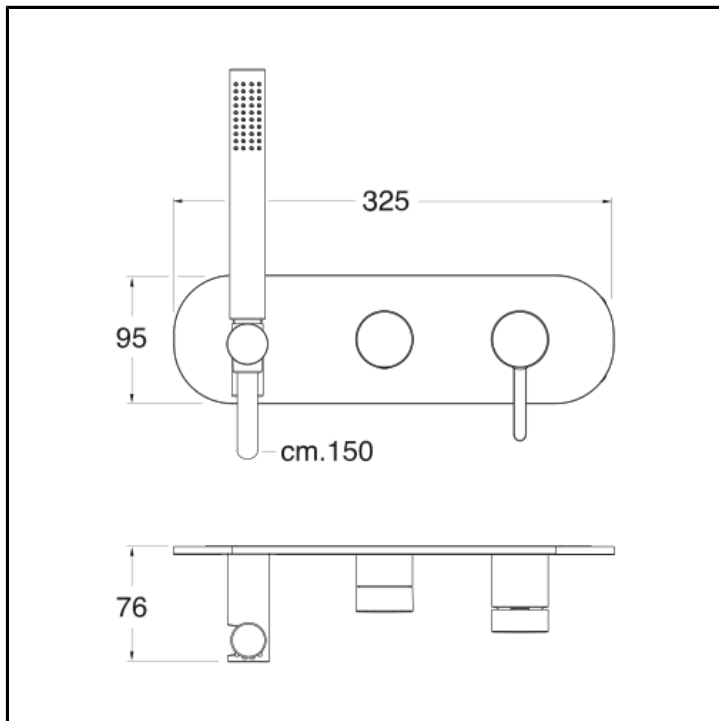

Set da esterno per miscelatore monocomando doccia/vasca CRICS100 (comando destro) - CRICS101 (comando sinistro) con deviatore 2 uscite, doccetta anticalcare, flessibile LONG LIFE

FINITURE

 Inox AISI spazzolato

CERTIFICATI

ACS

CARATTERISTICHE

- Rubinetteria doccia/vasca

CARATTERISTICHE DA TECNOLOGIE

- Ugello anticalcare

COMANDO

- Monocomando