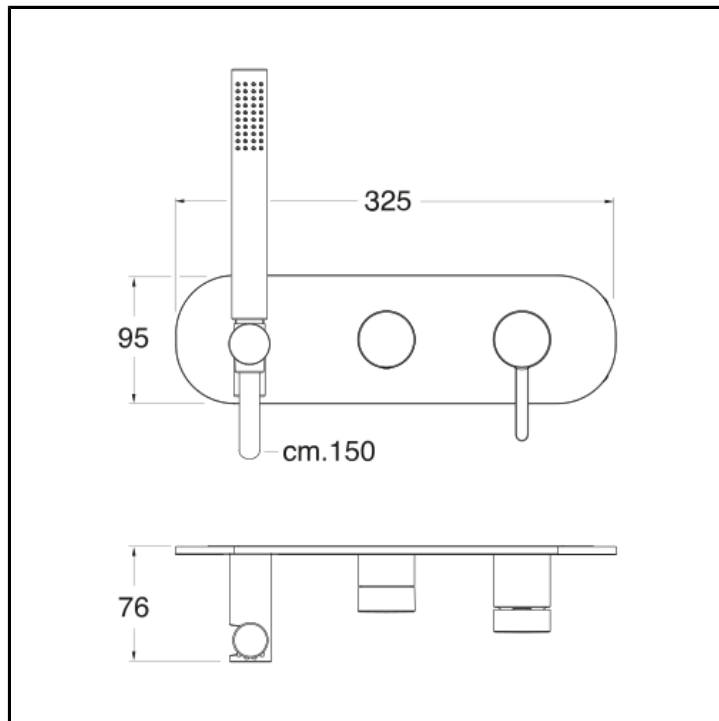

Set da esterno per miscelatore monocomando doccia/vasca CRICS100 (comando destro) - CRICS101 (comando sinistro) con deviatore 2 uscite, doccetta anticalcare, flessibile LONG LIFE

FINITURE

 Inox AISI spazzolato

CERTIFICATI

ACS

CARATTERISTICHE

- Rubinetteria doccia/vasca

CARATTERISTICHE DA TECNOLOGIE

- Ugello anticalcare

COMANDO

- Monocomando