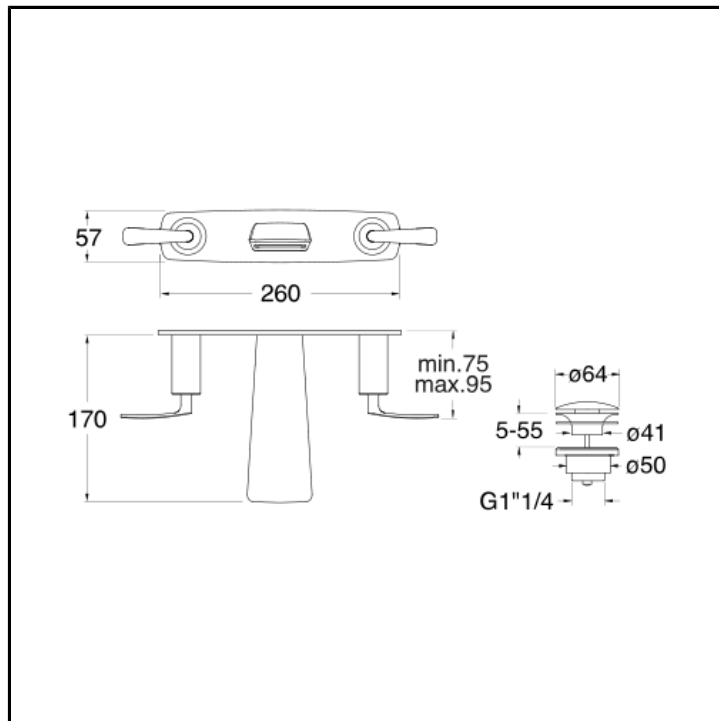

Set da esterno miscelatore bicomando lavabo REGULAR per CRICS233 (comandi laterali) con scarico Up&Down da 1"1/4 e piastra in metallo - Erogazione libera

FINITURE

Cromo

Oro giallo

CERTIFICATI

ACS

CARATTERISTICHE (LATO NOME MODELLO)

- Regular

COMANDO

- Bicomando

INSTALLAZIONE

- Parete

TIPOLOGIA

- Rubinetteria lavabo

AMBIENTE