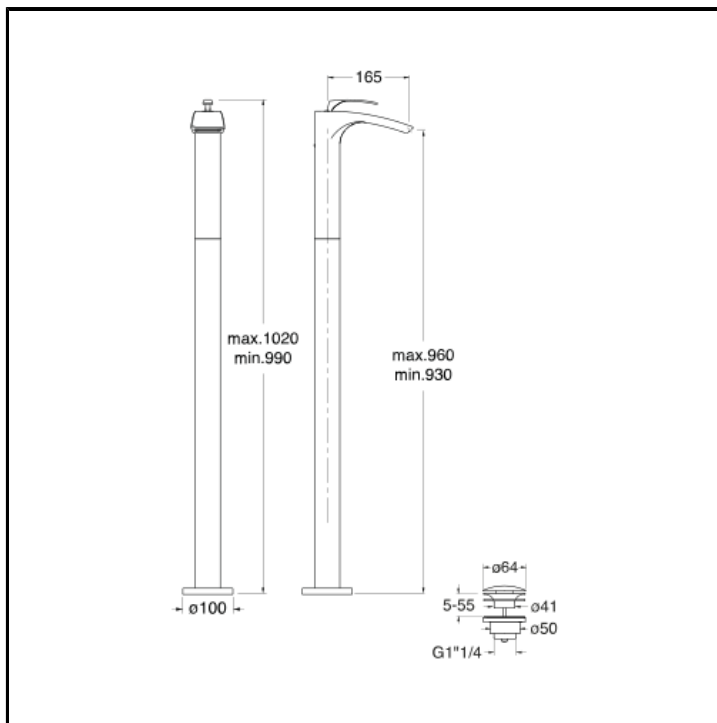

CRIBO290

Set da esterno per miscelatore monocomando lavabo a pavimento CRICS290 con scarico Up&Down da 1"1/4 - Erogazione libera

FINITURE

Cromo

Oro giallo

CERTIFICATI

ACS

COMANDO