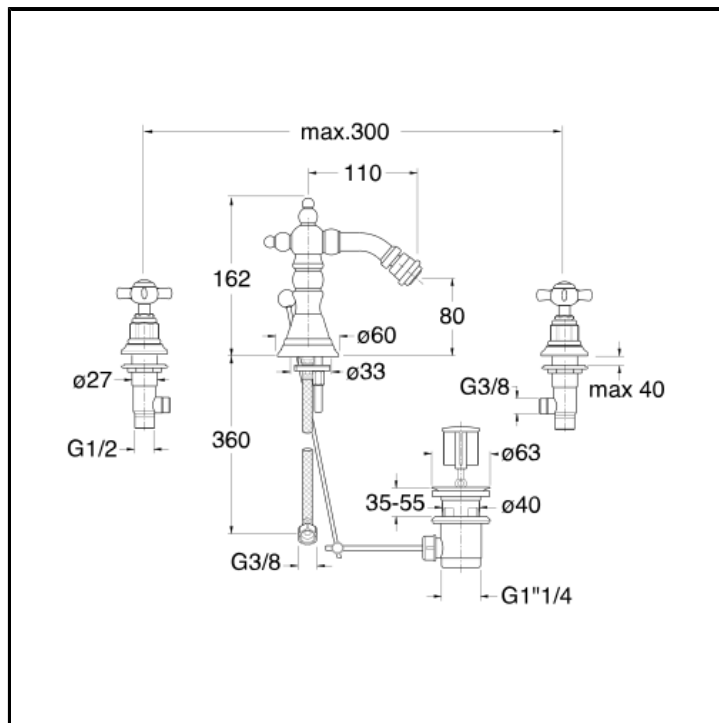

Miscelatore bicomando per bidet 3 fori con scarico da 1"1/4 e asta comando