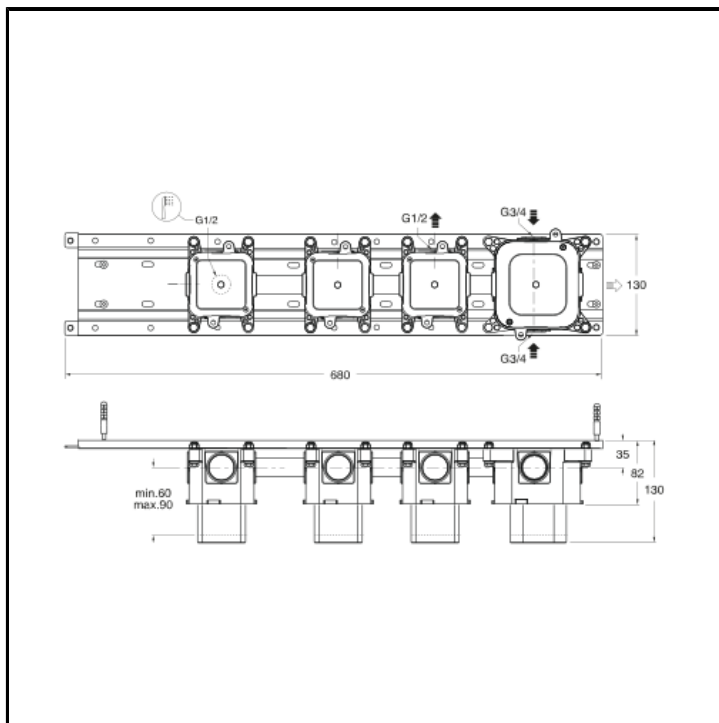

Set da incasso universale e premontato per miscelatore termostatico da 3/4", con 2 valvole d'arresto indipendenti da 1/2" e 1 uscita presa acqua da 1/2"