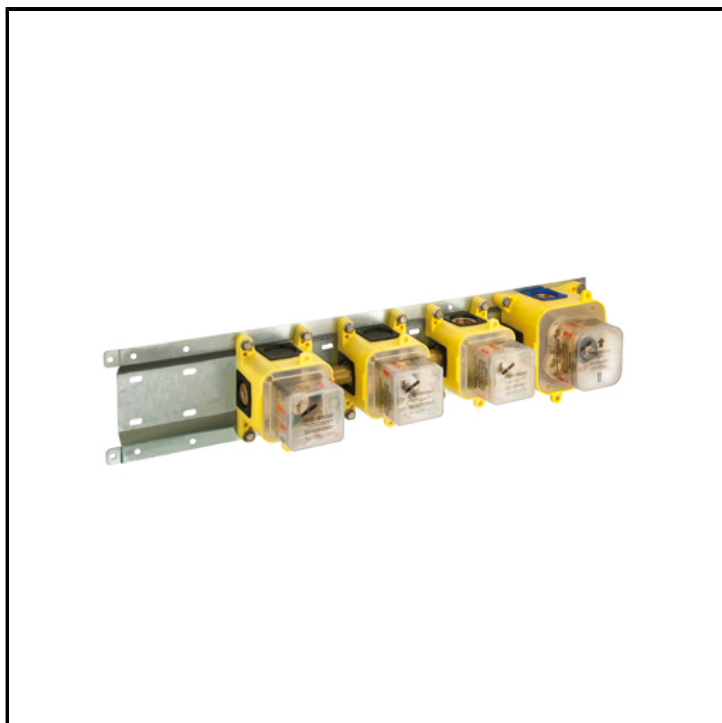

Set da incasso universale e premontato per miscelatore termostatico da 3/4", con 2 valvole d'arresto indipendenti da 1/2" e 1 uscita presa acqua da 1/2"

## CARATTERISTICHE DA TECNOLOGIE

- Ottone ADZ
- Scatola incasso