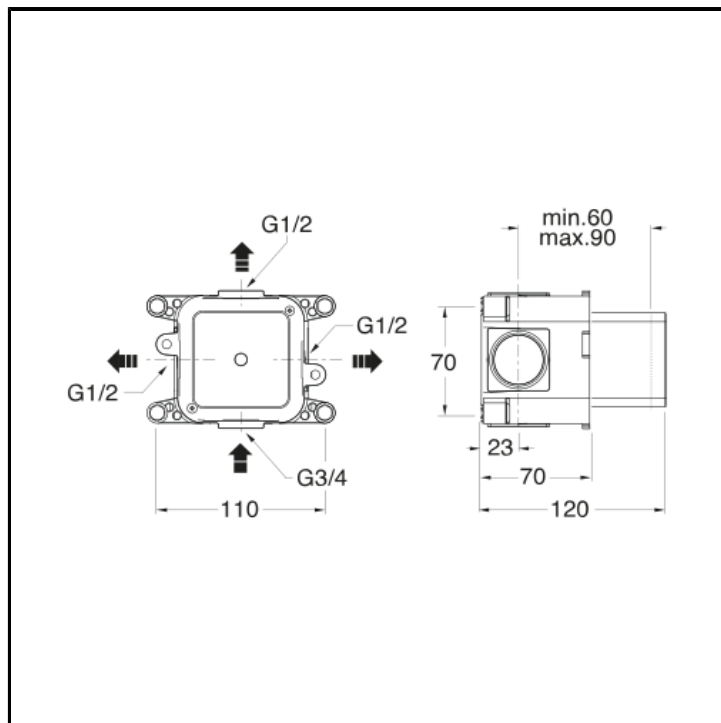

Valvola d'arresto per miscelatore termostatico CRICS700 da 3/4" con 2 o 3 uscite da 1/2"

FINITURE

Grezzo

CERTIFICATI

ACS

CARATTERISTICHE DA TECNOLOGIE

- Ottone ADZ
- Scatola incasso

INSTALLAZIONE