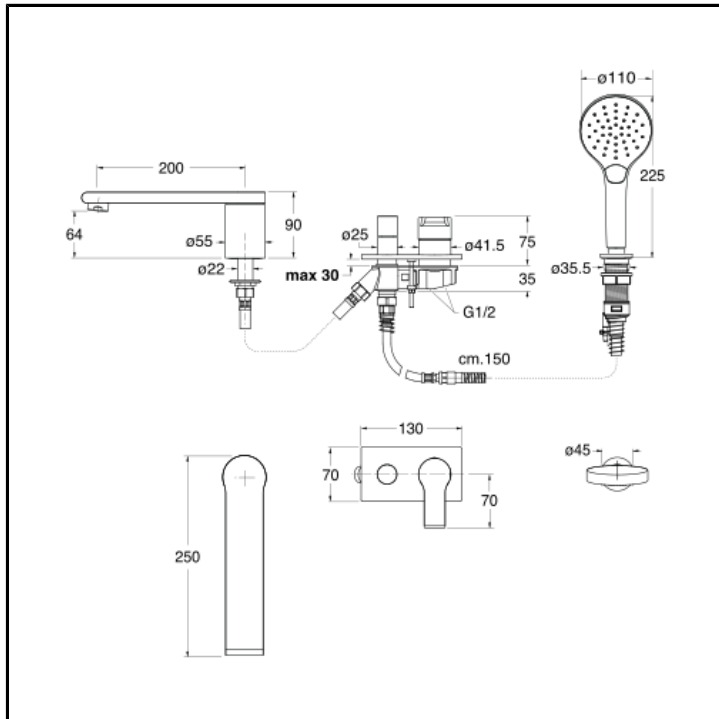

Miscelatore monocomando per bordo vasca 4 fori con deviatore bocca erogazione, doccetta 3 funzioni anticalcare estraibile, FOLLOW ME e piastra in metallo

## INSTALLAZIONE

- Bordo vasca