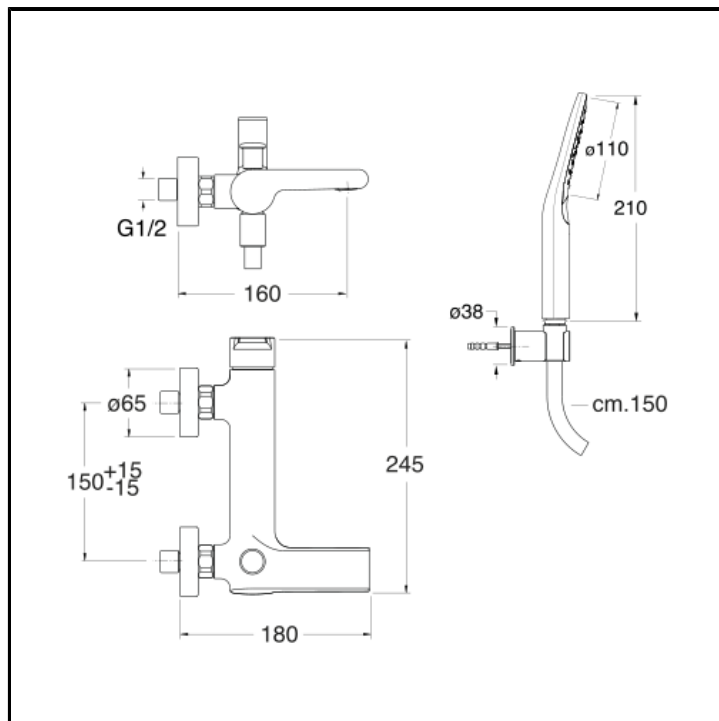

Miscelatore monocomando per vasca esterno con flessibile LONG LIFE e doccetta 3 funzioni anticalcare

FINITURE

-  Bianco opaco (RAL 9016)
-  Cromo
-  Nero opaco (RAL 9005)

CERTIFICATI

CARATTERISTICHE

- Rubinetteria vasca