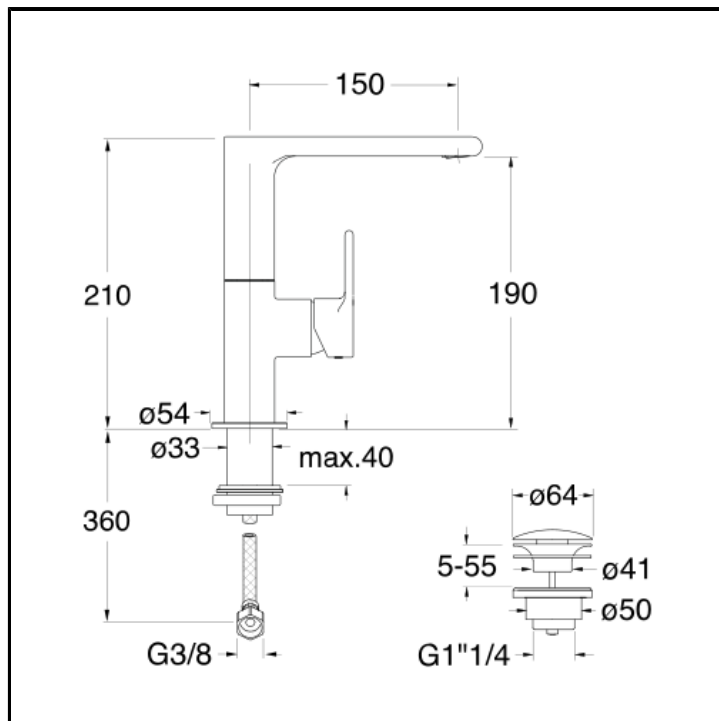

Miscelatore monocomando REGULAR per lavabo con bocca girevole e scarico Up&Down da 1"1/4

FINITURE

 Bianco opaco (RAL 9016)

 Cromo

 Nero opaco (RAL 9005)

CERTIFICATI

ACS

CARATTERISTICHE (LATO NOME MODELLO)