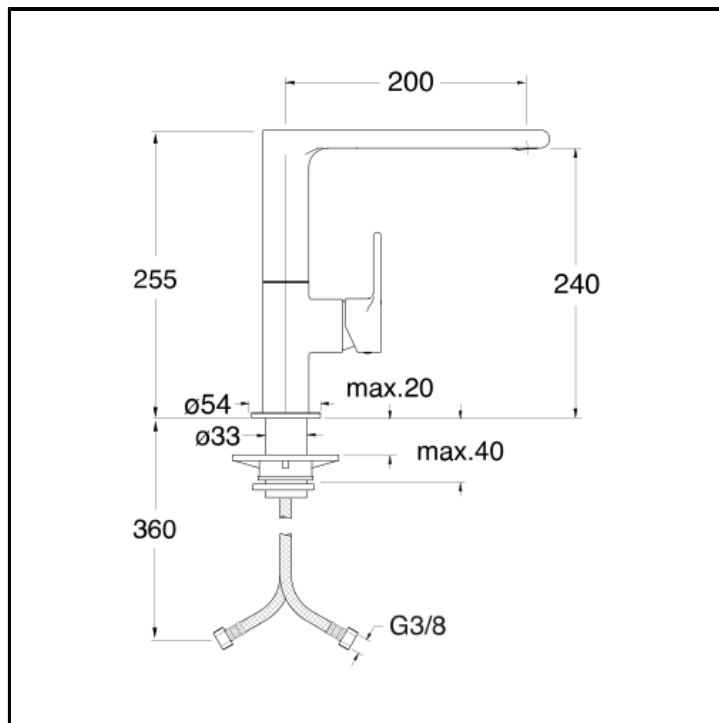

Miscelatore monocomando con leva laterale destra per cucina