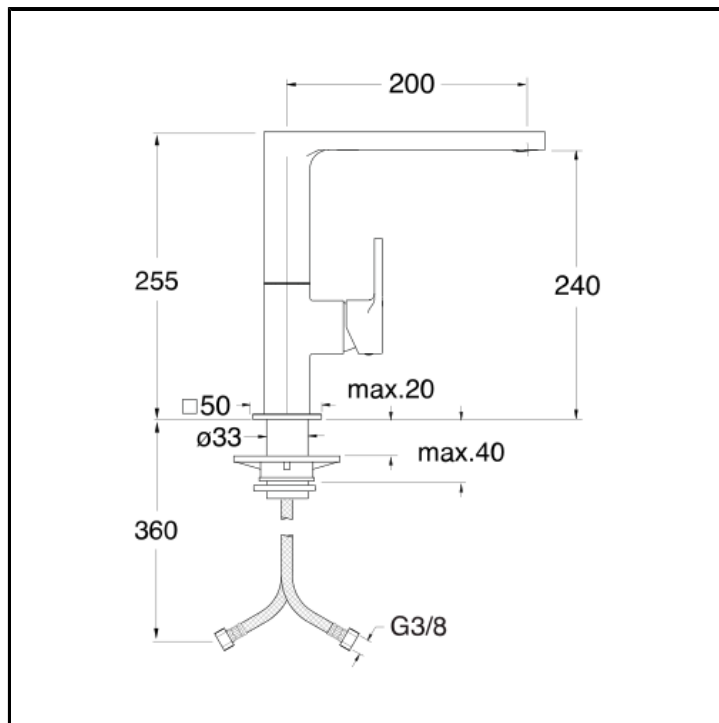

Miscelatore monocomando con leva laterale destra per cucina

FINITURE

-  Cromo
-  Cromo nero lucido
-  Metallic lucido
-  Oro rosa lucido PVD

CERTIFICATI

ACS

CARATTERISTICHE DA TECNOLOGIE

- Aeratore
- Cartuccia water saving
- Easy opening
- Easy to install
- Safe block