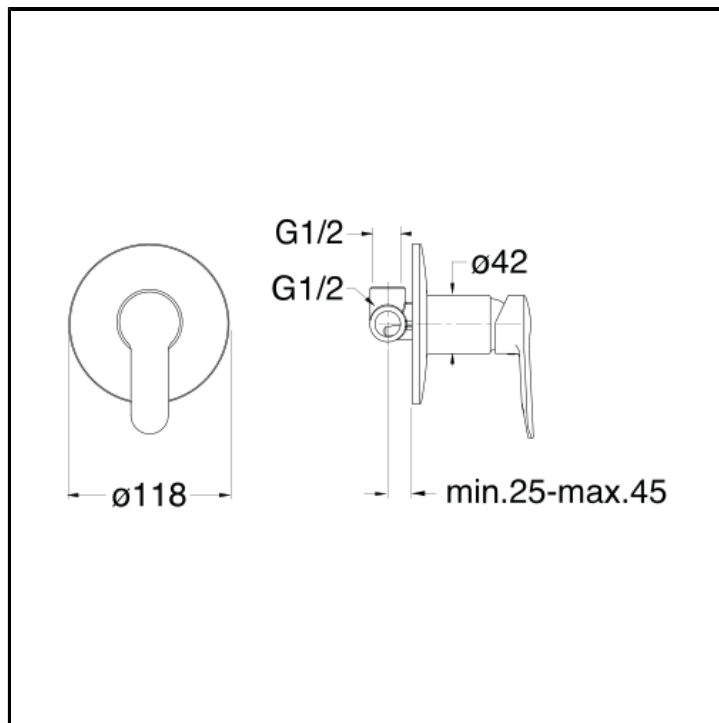

Set completo per miscelatore monocomando doccia da incasso con piastra in metallo

CERTIFICATI

ACS

CARATTERISTICHE

- Rubinetteria doccia

COMANDO

- Monocomando

INSTALLAZIONE