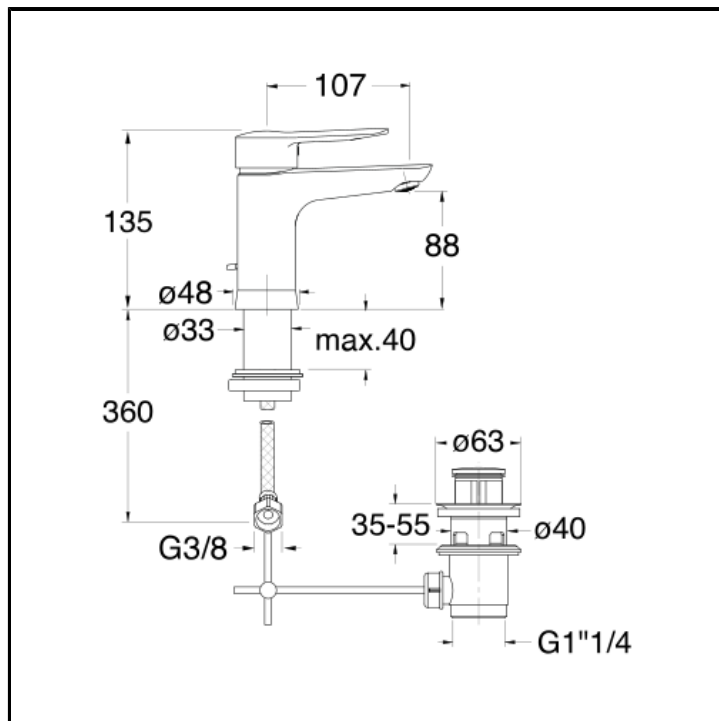

CRI2P264

Miscelatore monocomando LARGE per lavabo con scarico da 1"1/4 e asta comando

FINITURE

 Cromo

CERTIFICATI

ACS

CARATTERISTICHE (LATO NOME MODELLO)

- Large

CARATTERISTICHE DA TECNOLOGIE

- Aeratore

COMANDO

- Monocomando

INSTALLAZIONE

- Piano

TIPOLOGIA

- Rubinetteria lavabo