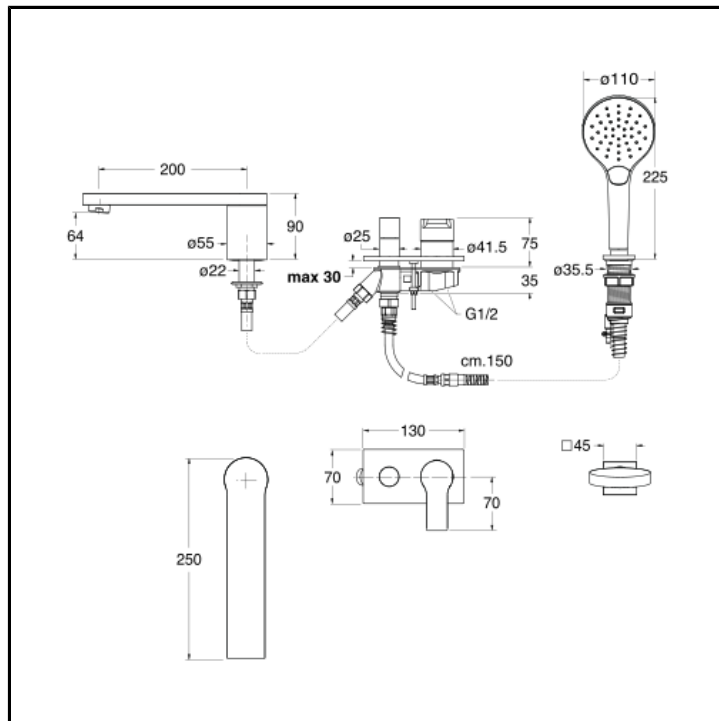

Miscelatore monocomando per bordo vasca 4 fori con deviatore bocca erogazione, doccetta 3 funzioni anticalcare estraibile, FOLLOW ME e piastra in metallo

FINITURE

 Bianco opaco (RAL 9016)

 Cromo

 Nero opaco (RAL 9005)