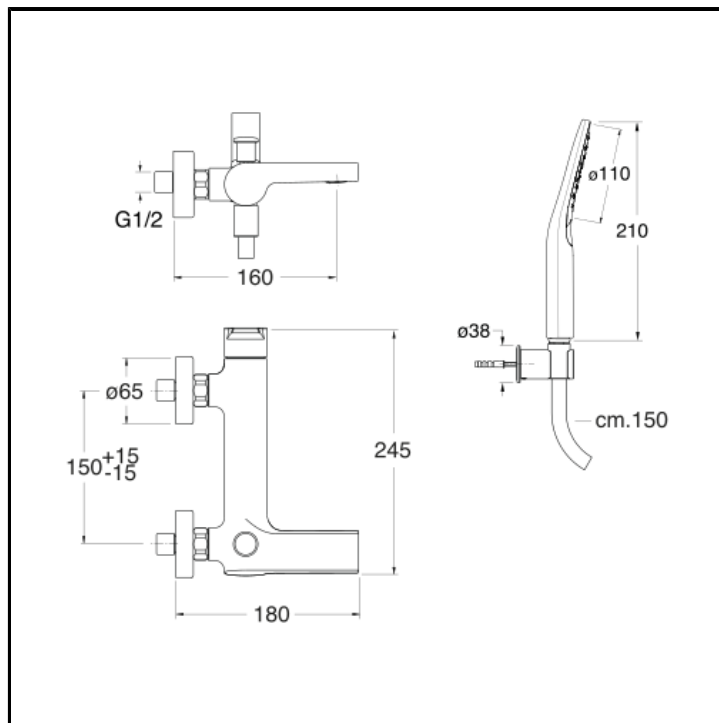

Miscelatore monocomando per vasca esterno con flessibile LONG LIFE e doccetta doccetta 3 funzioni anticalcare

FINITURE

 Bianco opaco (RAL 9016)

 Cromo

 Nero opaco (RAL 9005)

CERTIFICATI

CARATTERISTICHE

- Rubinetteria vasca