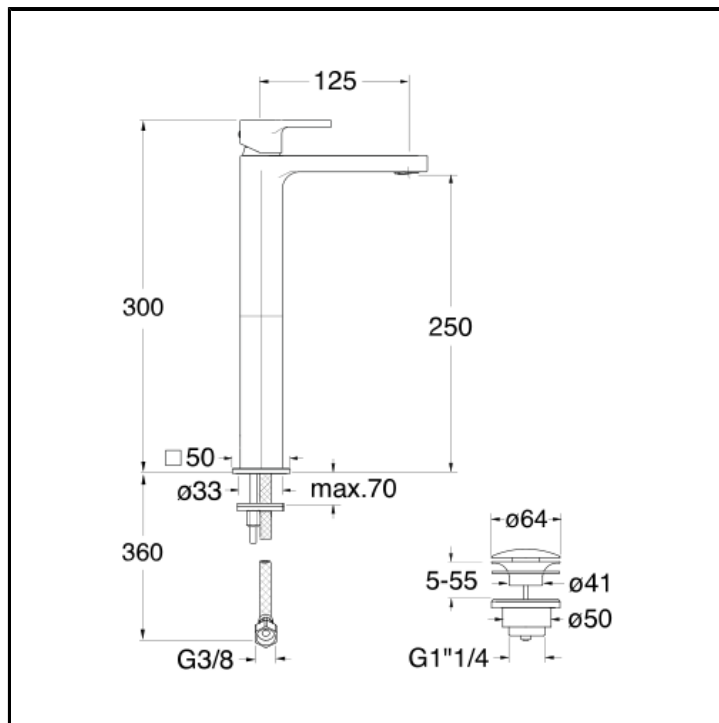

Miscelatore monocomando TALL per lavabo con scarico Up&Down da 1"1/4

FINITURE

 Bianco opaco (RAL 9016)

 Cromo

 Nero opaco (RAL 9005)

CERTIFICATI

ACS

CARATTERISTICHE (LATO NOME MODELLO)

- Tall

CARATTERISTICHE DA TECNOLOGIE

- Aeratore
- Easy to install
- Pure water

COMANDO

- Monocomando

INSTALLAZIONE

- Piano

TIPOLOGIA