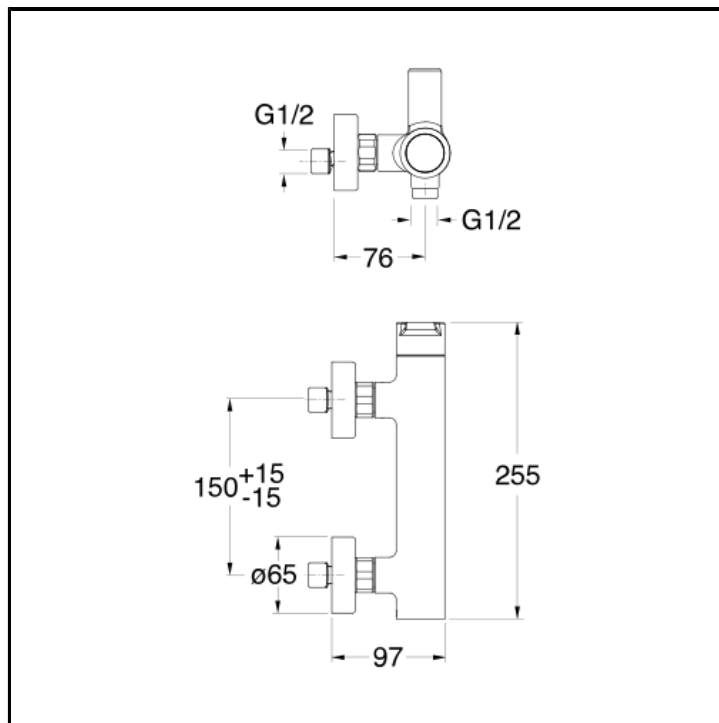

CRIOG481

Miscelatore monocomando per doccia esterno

FINITURE

 Bianco opaco (RAL 9016)

 Cromo

 Nero opaco (RAL 9005)

CERTIFICATI

CARATTERISTICHE

- Rubinetteria doccia

COMANDO

- Monocomando

INSTALLAZIONE

- Parete

TIPOLOGIA

- Rubinetteria doccia

AMBIENTE