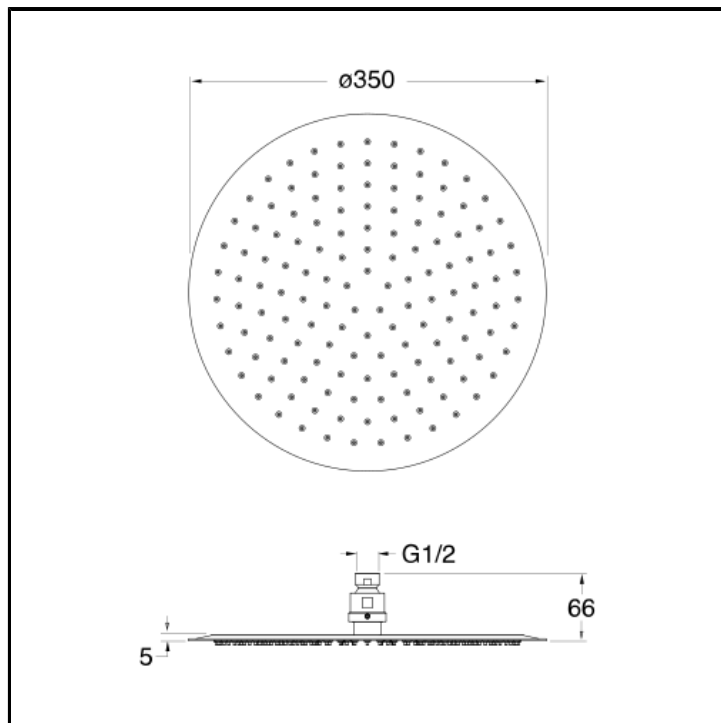

CRIPD049

Soffione anticalcare SANDWICH SPECIAL ø 35 cm

FINITURE

 Cromo

CERTIFICATI

ACS

CARATTERISTICHE

- Soffioni e bracci doccia