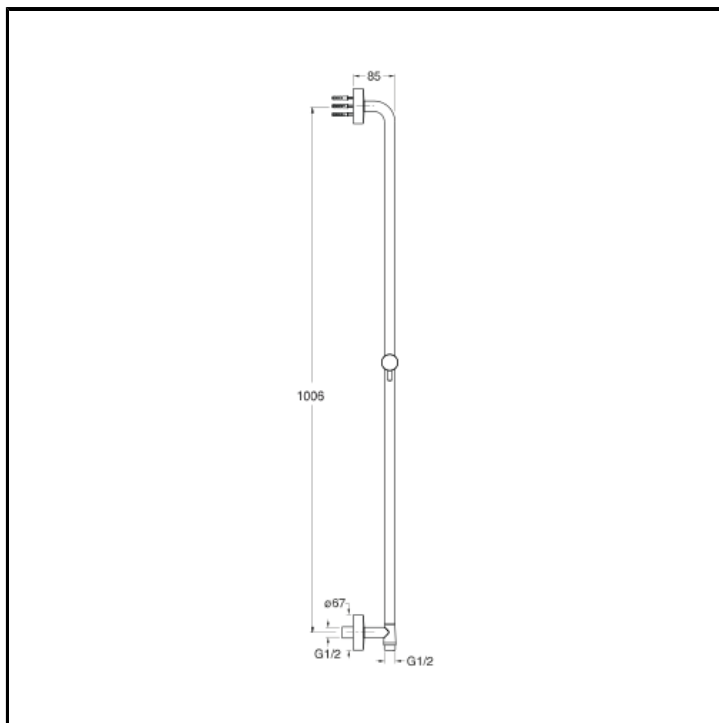

# CRIPD175

Asta saliscendi da 100 cm con presa acqua e supporto scorrevole