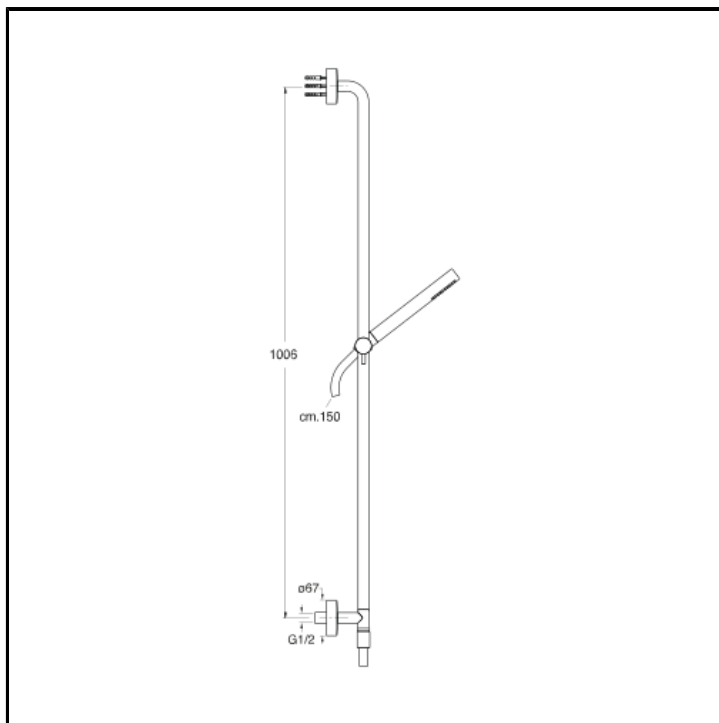

Asta saliscendi da 100 cm con presa acqua, flessibile LONG LIFE e doccetta anticalcare orientata in ABS

FINITURE

Cromo

Inox AISI spazzolato

CARATTERISTICHE

- Kit doccetta
- Saliscendi

CARATTERISTICHE DA TECNOLOGIE

- Ugello anticalcare

INSTALLAZIONE

- Parete

TIPOLOGIA

- Complementi per vasca

AMBIENTE

- Bagno