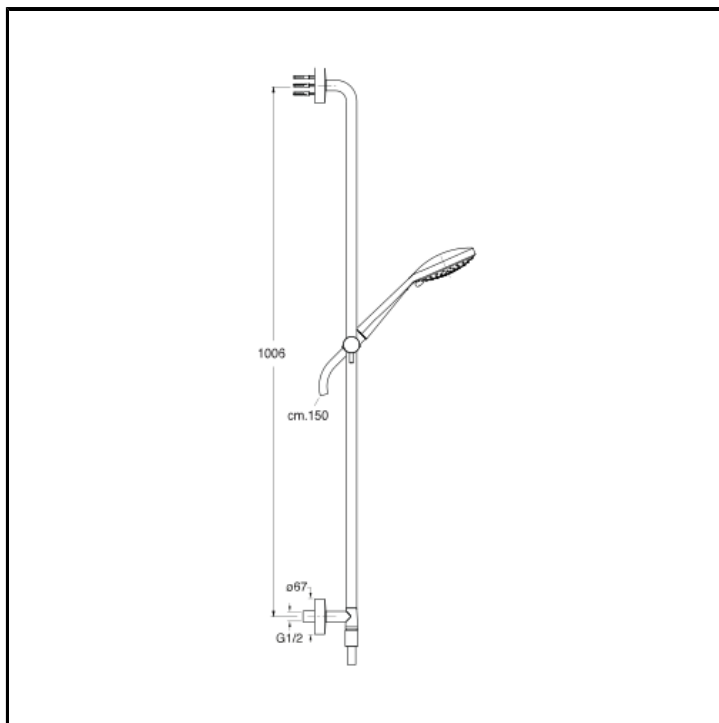

Asta saliscendi da 100 cm con presa acqua, flessibile LONG LIFE e doccetta multigetto anticalcare orientata