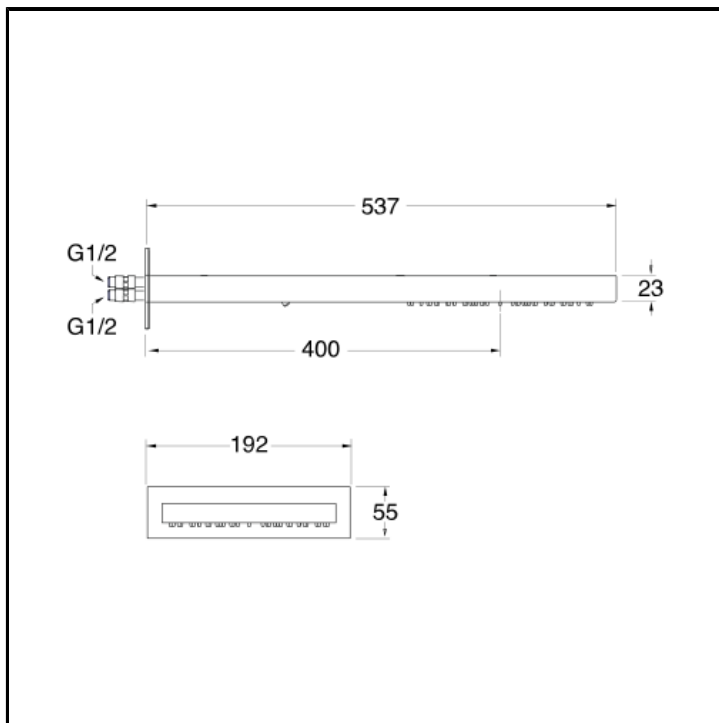

CRIPD384

Soffione anticalcare con erogazione a cascata integrata e sistema di fissaggio a parete

FINITURE

Cromo

Inox AISI spazzolato

CARATTERISTICHE

- Cascata e body jet
- Soffioni e bracci doccia

INSTALLAZIONE