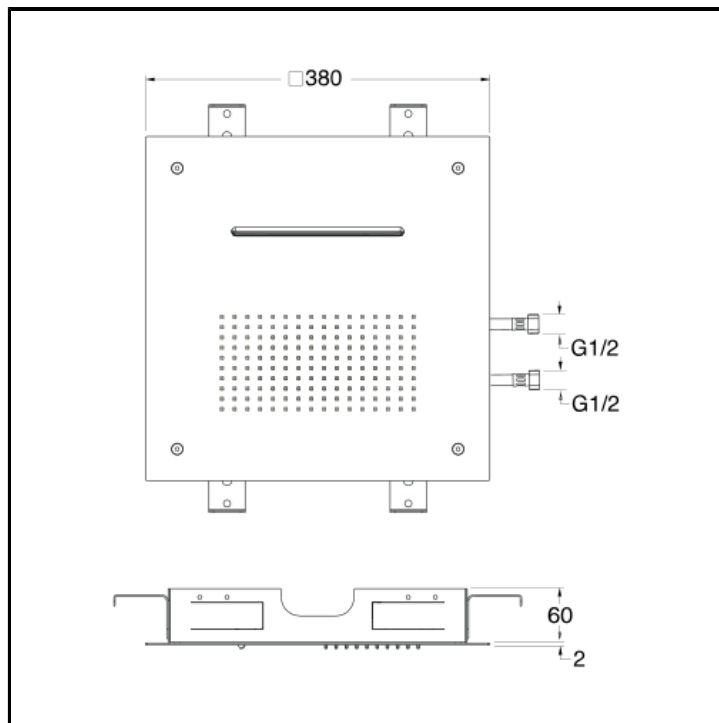

CRIPD385

Soffione anticalcare quadrato 38 x 38 cm con erogazione a cascata integrata e fissaggio a soffitto

FINITURE

Cromo

Inox AISI spazzolato

CARATTERISTICHE

- Cascata e body jet
- Soffioni e bracci doccia