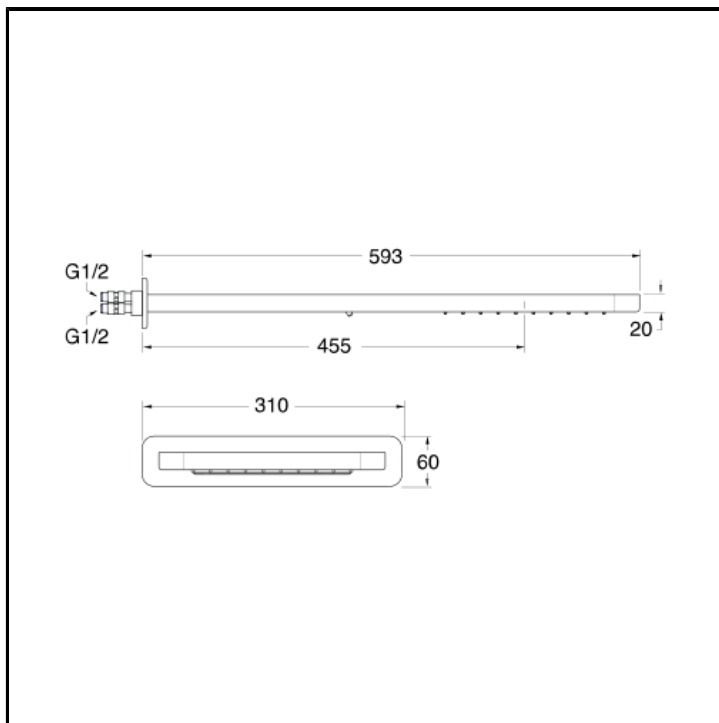

CRIPD386

Soffione anticalcare con erogazione a cascata integrata e sistema di fissaggio a parete

FINITURE

Cromo

Inox AISI spazzolato

CARATTERISTICHE

- Cascata e body jet
- Soffioni e bracci doccia

INSTALLAZIONE