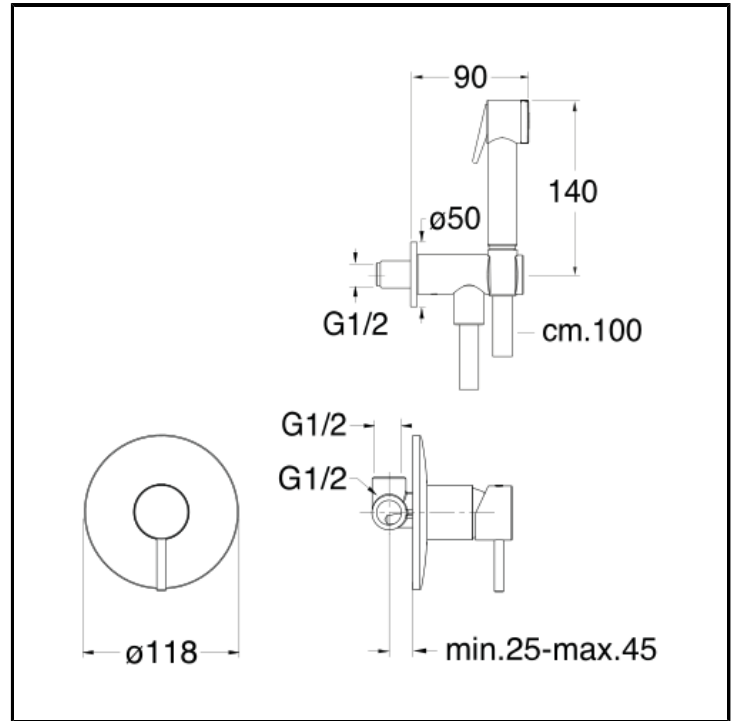

CRIWJ660

■ CRISTINA
RUBINETTERIE

Set completo per miscelatore monocomando wc/bidet da incasso con flessibile LONG LIFE, piastra in metallo e doccetta con chiusura

FINITURE

 Cromo

COMANDO

- Monocomando

INSTALLAZIONE