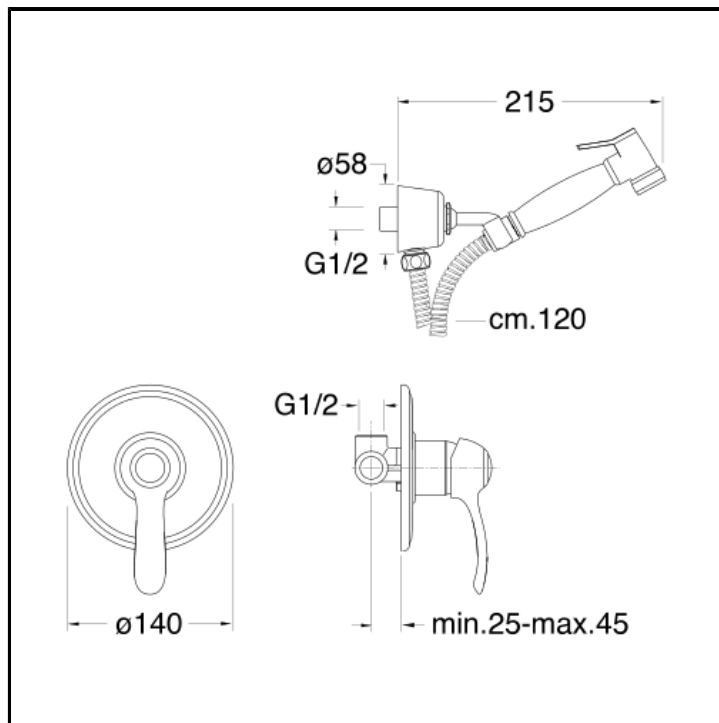

CRIWJ662

■ CRISTINA
RUBINETTERIE

Set completo per miscelatore monocomando wc/bidet da incasso con flessibile, piastra in metallo e doccetta orientabile con chiusura

FINITURE

Cromo

COMANDO

- Monocomando

INSTALLAZIONE

- Parete

TIPOLOGIA

- Idroscopino

AMBIENTE

- Bagno