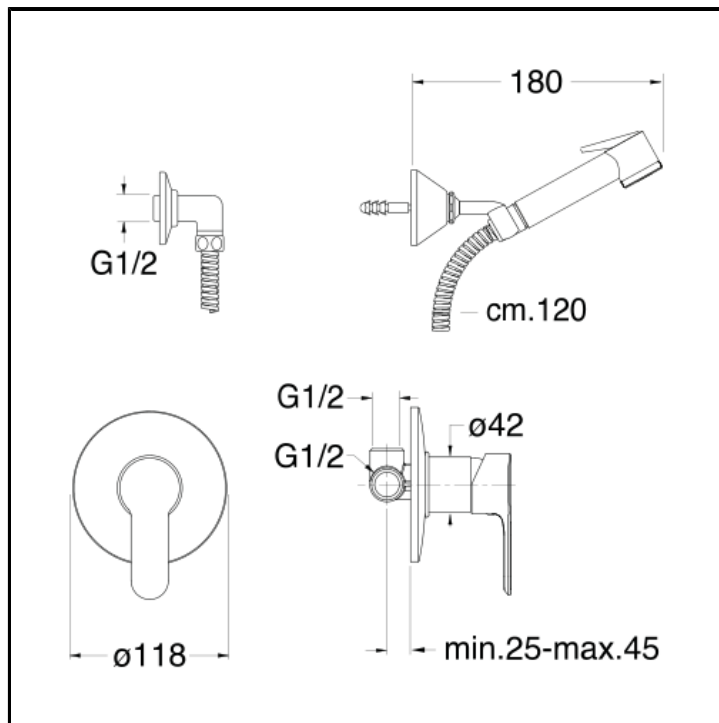

CRIWJ663

■ CRISTINA
RUBINETTERIE

Set completo per miscelatore monocomando wc/bidet da incasso con flessibile, piastra in metallo e doccia orientabile con chiusura

FINITURE

 Cromo

COMANDO

- Monocomando

INSTALLAZIONE