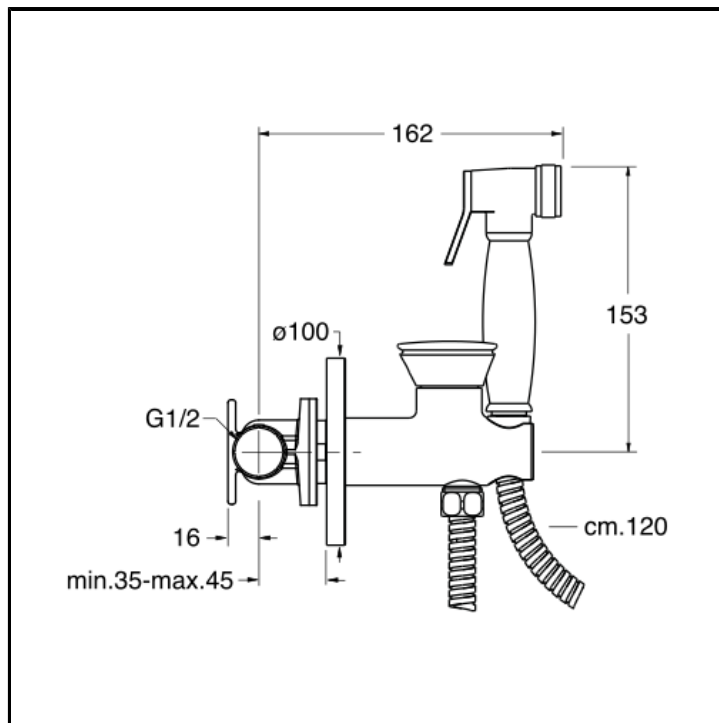

Miscelatore monocomando progressivo per wc/bidet esterno con flessibile e doccetta con chiusura

FINITURE

Cromo

CARATTERISTICHE DA TECNOLOGIE

- Cartuccia progressiva

COMANDO

- Progressivo

INSTALLAZIONE