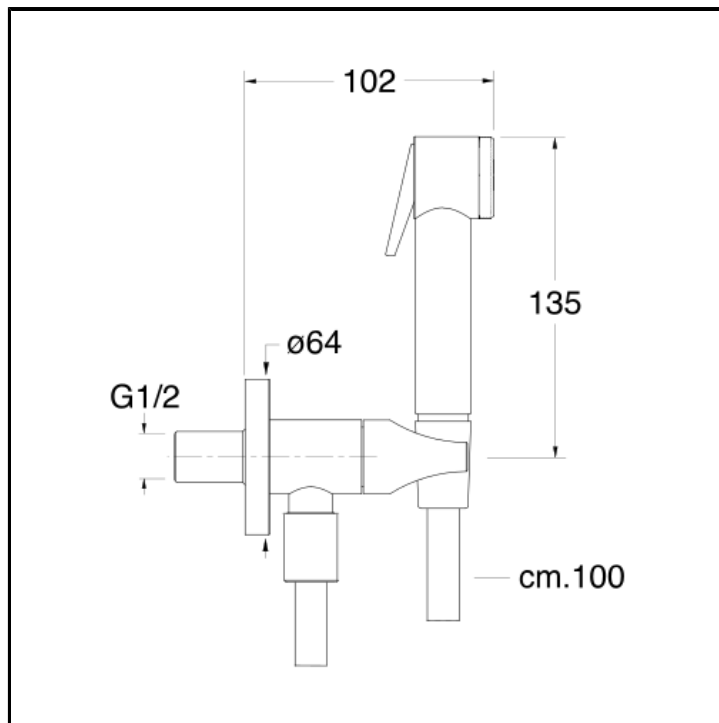

# CRIWJ675

CRISTINA  
RUBINETTERIE

Rubinetto singolo per wc/bidet esterno con flessibile LONG LIFE e doccetta con chiusura