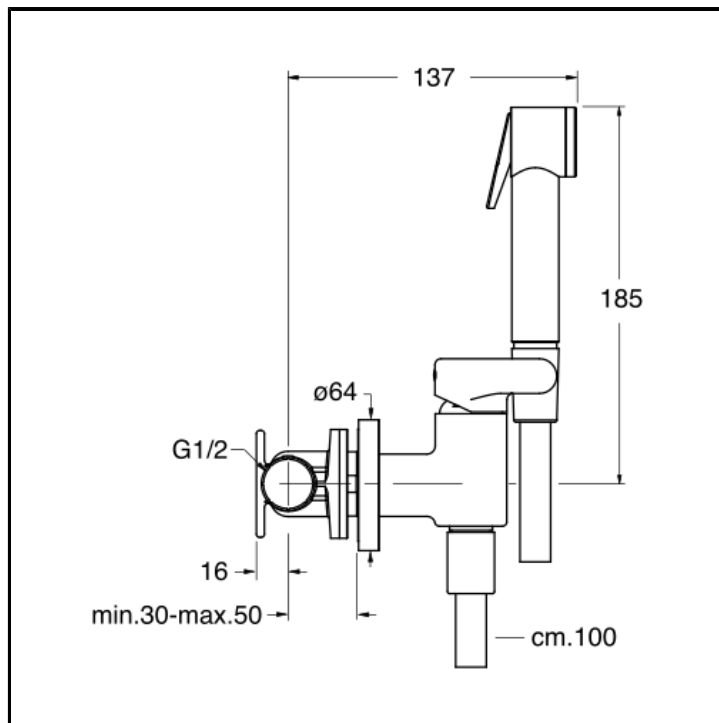

CRIWJ678

Miscelatore monocomando per wc/bidet esterno con flessibile LONG LIFE e doccetta con chiusura

FINITURE

Cromo

COMANDO

- Monocomando

INSTALLAZIONE

- Parete