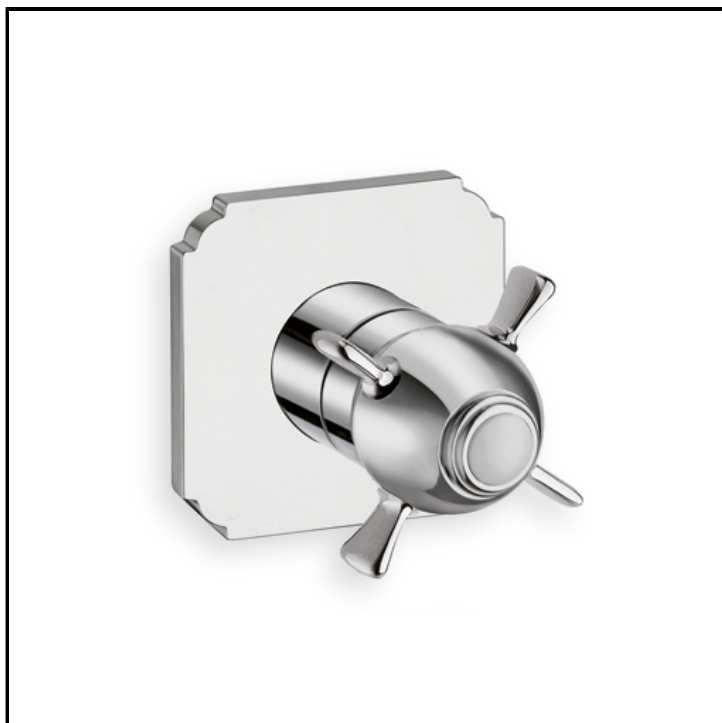

Set da esterno per valvola d'arresto CRICS770 con 2 uscite e piastra in metallo

FINITURE

 Cromo	 Metallic spazzolato
 Oro giallo	 Oro rosa lucido PVD
 Oro rosa spazzolato PVD	 Ottone antico spazzolato

CARATTERISTICHE

- Rubinetteria doccia

COMANDO

- Termostatico

INSTALLAZIONE

- Parete

TIPOLOGIA

- Rubinetto d'arresto

AMBIENTE