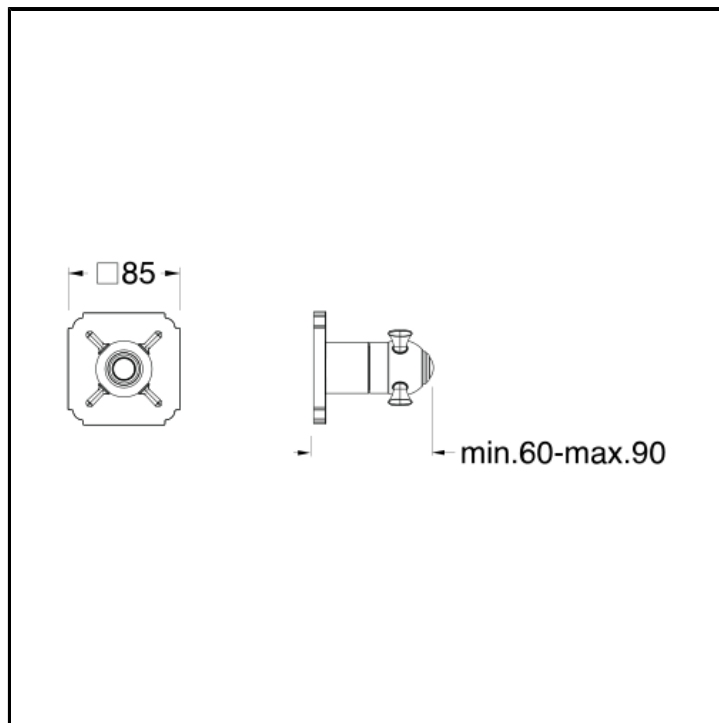

Set da esterno per valvola d'arresto CRICS770 con 2 uscite e piastra in metallo

FINITURE

 Cromo	 Metallic spazzolato
 Oro giallo	 Oro rosa lucido PVD
 Oro rosa spazzolato PVD	 Ottone antico spazzolato

CARATTERISTICHE

- Rubinetteria doccia

COMANDO

- Termostatico

INSTALLAZIONE

- Parete

TIPOLOGIA

- Rubinetto d'arresto

AMBIENTE