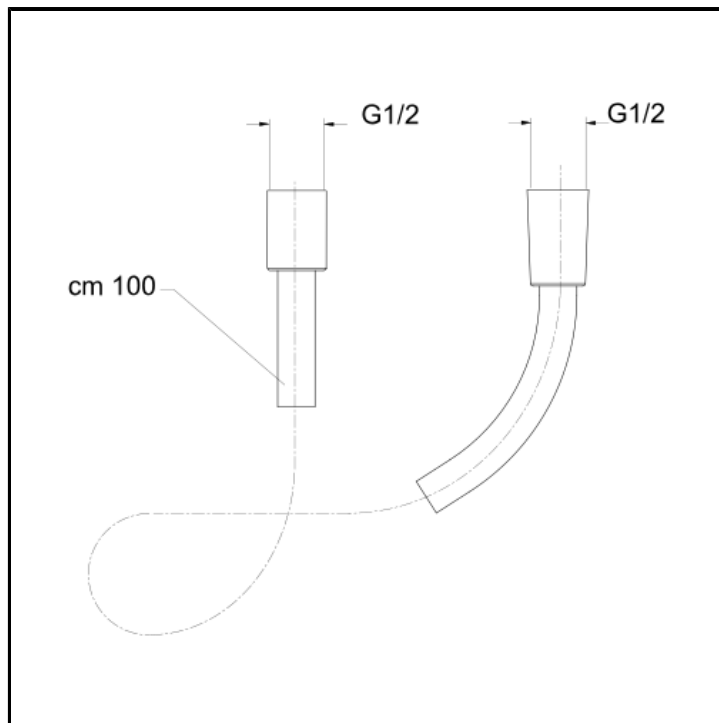

CRIPD550

Flessibile LONG LIFE da 100 cm 1/2"x 1/2" girevole

FINITURE

 Bianco opaco (RAL 9016)	 Cromo
 Cromo nero lucido	 Cromo nero spazzolato
 Metallic lucido	 Metallic spazzolato
 Nero opaco (RAL 9005)	 Oro giallo
 Oro rosa spazzolato PVD	