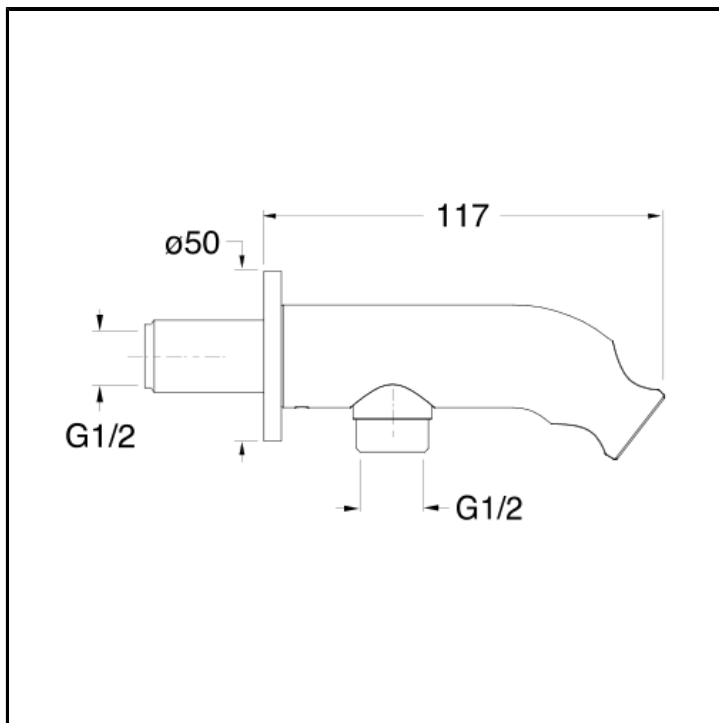

Supporto esterno orientato per doccetta con presa acqua

FINITURE

-  Cromo
-  Cromo nero lucido
-  Cromo nero spazzolato
-  Metallic spazzolato
-  Oro giallo
-  Oro rosa lucido PVD
-  Oro rosa spazzolato PVD

CARATTERISTICHE

- Kit doccetta

INSTALLAZIONE

- Parete

TIPOLOGIA

- Complementi per doccia

AMBIENTE

- Bagno