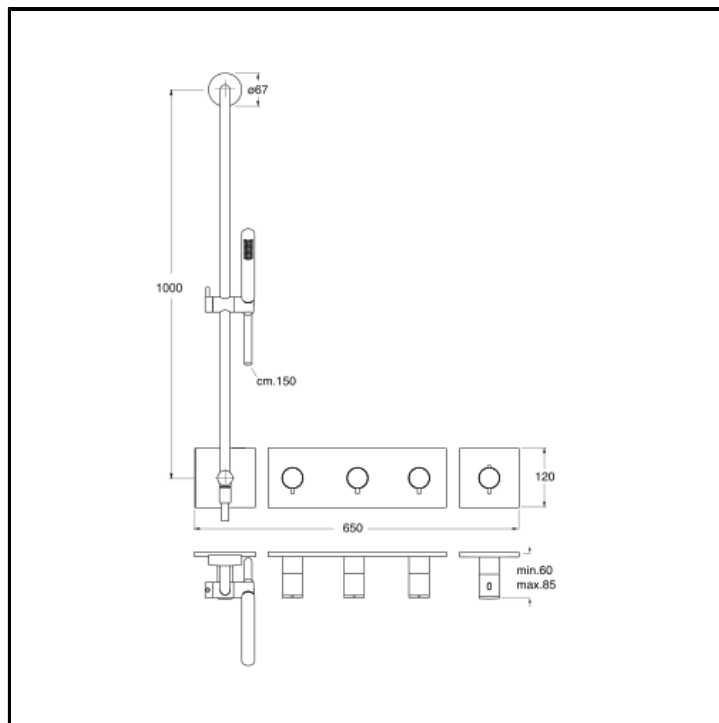

Set da esterno per miscelatore termostatico CRICS719 con saliscendi, doccetta anticalcare, flessibile LONG LIFE e piastra in metallo

FINITURE

Cromo

CERTIFICATI

ACS

CARATTERISTICHE

- Kit doccetta
- Rubinetteria doccia

CARATTERISTICHE DA TECNOLOGIE

- Ugello anticalcare

COMANDO

- Termostatico

INSTALLAZIONE

- Parete

TIPOLOGIA

- Rubinetteria vasca