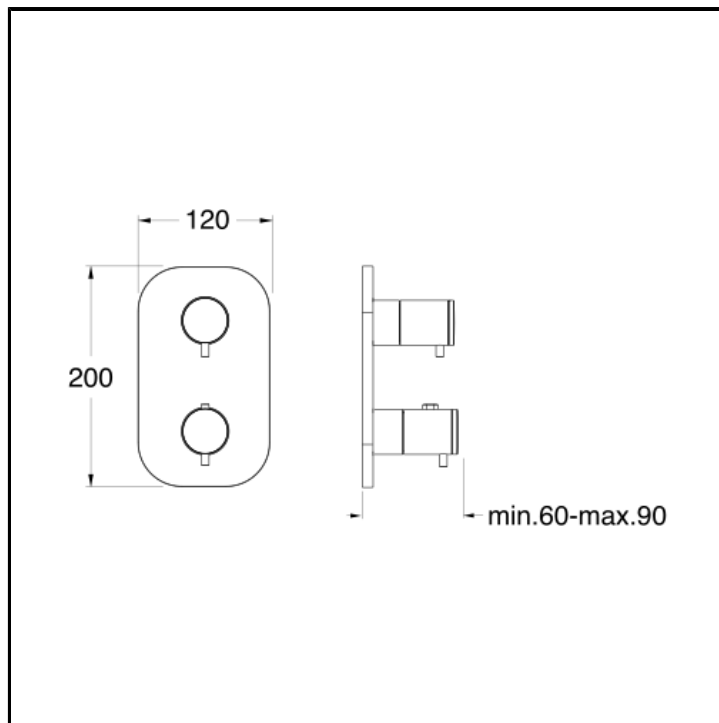

Set da esterno per miscelatore termostatico doccia/vasca CRICS800 con valvola d'arresto 2 uscite

FINITURE

 Inox AISI spazzolato

CERTIFICATI

ACS

CARATTERISTICHE

- Rubinetteria doccia

COMANDO