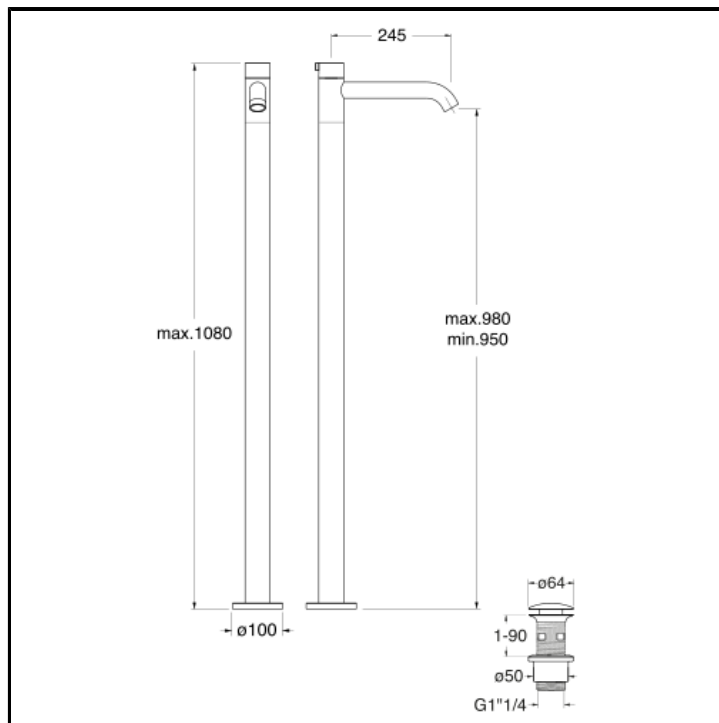

Set da esterno per miscelatore monocomando progressivo lavabo a pavimento CRICS290 con scarico Up&Down da 1"1/4

FINITURE

 Inox AISI spazzolato

COMANDO

- Progressivo

INSTALLAZIONE

- Pavimento

TIPOLOGIA