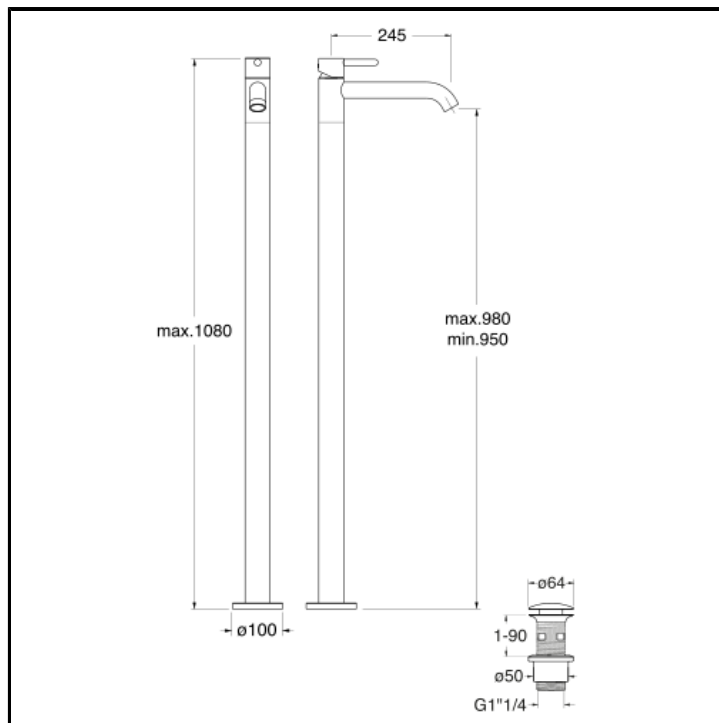

Set da esterno per miscelatore monocomando lavabo a pavimento CRICS290 con scarico Up&Down da 1"1/4