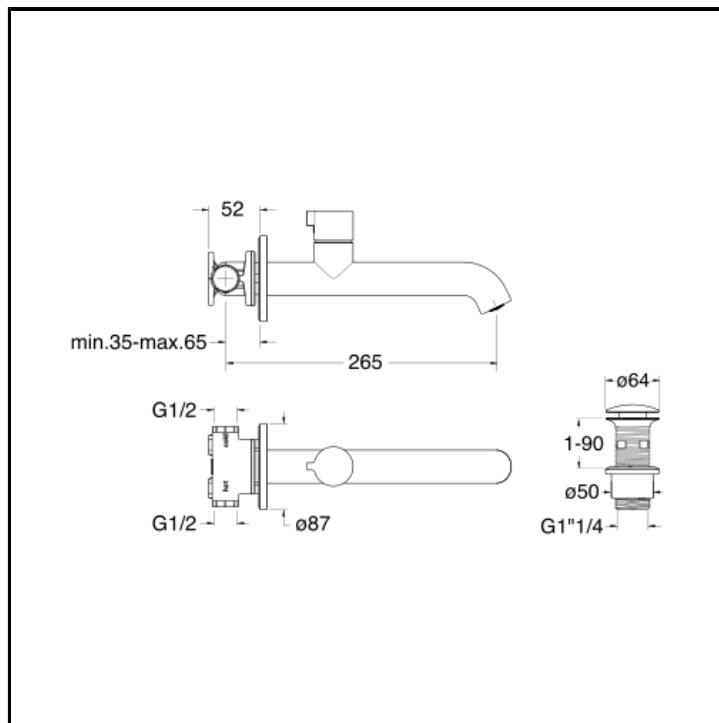

Set completo per miscelatore monocomando progressivo lavabo LARGE da incasso con scarico Up&Down da 1"1/4

FINITURE

 Inox AISI spazzolato

CARATTERISTICHE (LATO NOME MODELLO)

- Large

COMANDO

- Progressivo

INSTALLAZIONE