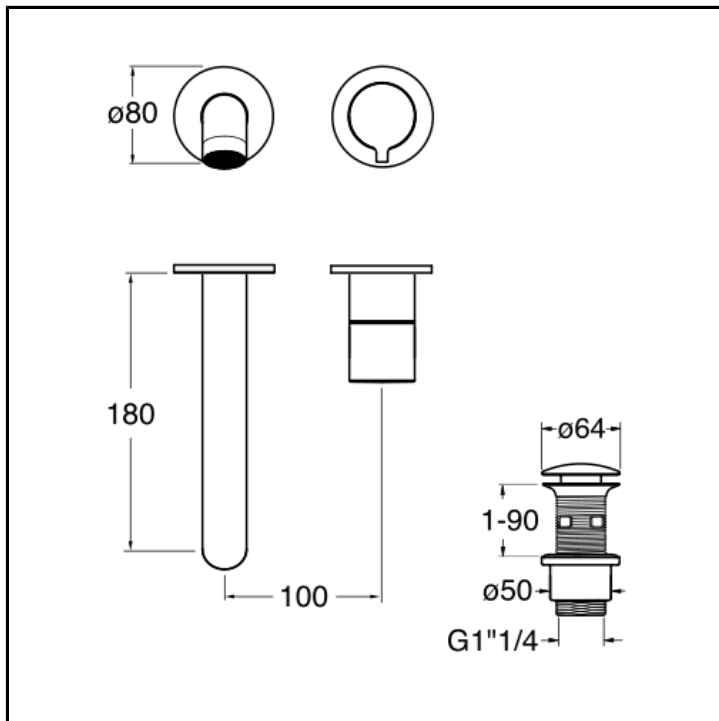

Set da esterno miscelatore monocomando progressivo lavabo REGULAR per CRICS200 (comando destro) - CRICS201 (comando sinistro) con scarico Up&Down da 1"1/4

FINITURE

Inox AISI spazzolato

CARATTERISTICHE (LATO NOME MODELLO)

- Regular

COMANDO

- Progressivo

INSTALLAZIONE

- Parete

TIPOLOGIA

- Rubinetteria lavabo

AMBIENTE