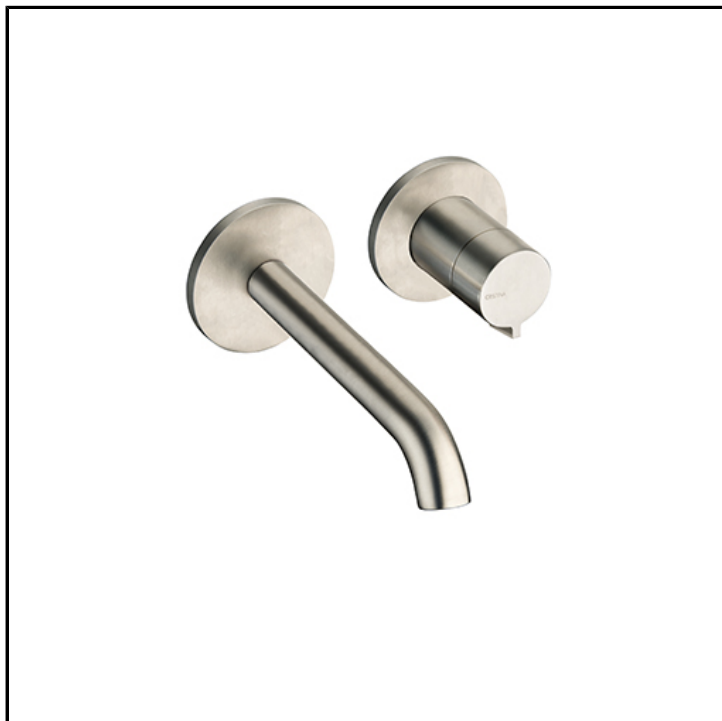

Set da esterno miscelatore monocomando progressivo lavabo REGULAR per CRICS200 (comando destro) - CRICS201 (comando sinistro) con scarico Up&Down da 1"1/4

FINITURE

Inox AISI spazzolato

CARATTERISTICHE (LATO NOME MODELLO)

- Regular

COMANDO

- Progressivo

INSTALLAZIONE

- Parete

TIPOLOGIA

- Rubinetteria lavabo

AMBIENTE

- Bagno