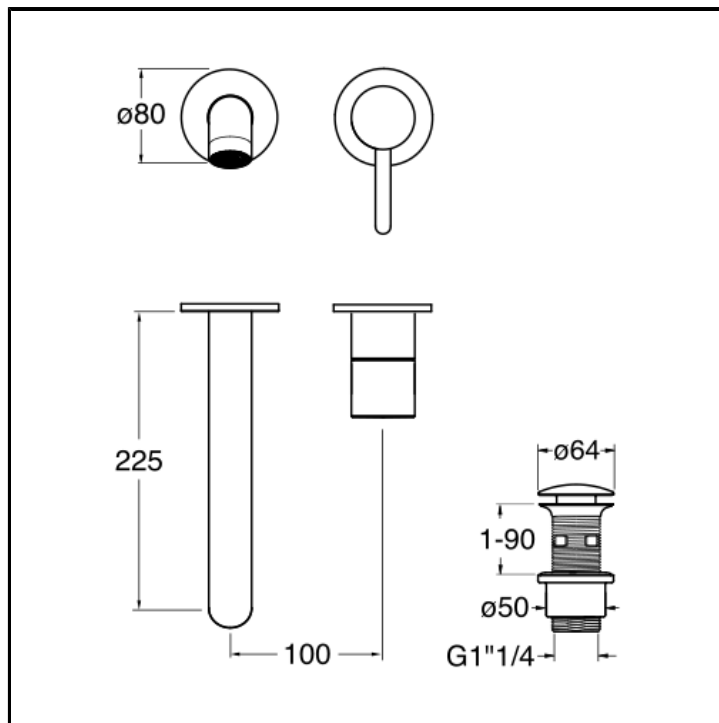

Set da esterno miscelatore monocomando lavabo LARGE per CRICS200 (comando destro) - CRICS201 (comando sinistro) con scarico Up&Down da 1"1/4

FINITURE

 Inox AISI spazzolato

CARATTERISTICHE (LATO NOME MODELLO)

- Large

COMANDO

- Monocomando

INSTALLAZIONE

- Parete

TIPOLOGIA

- Rubinetteria lavabo

AMBIENTE