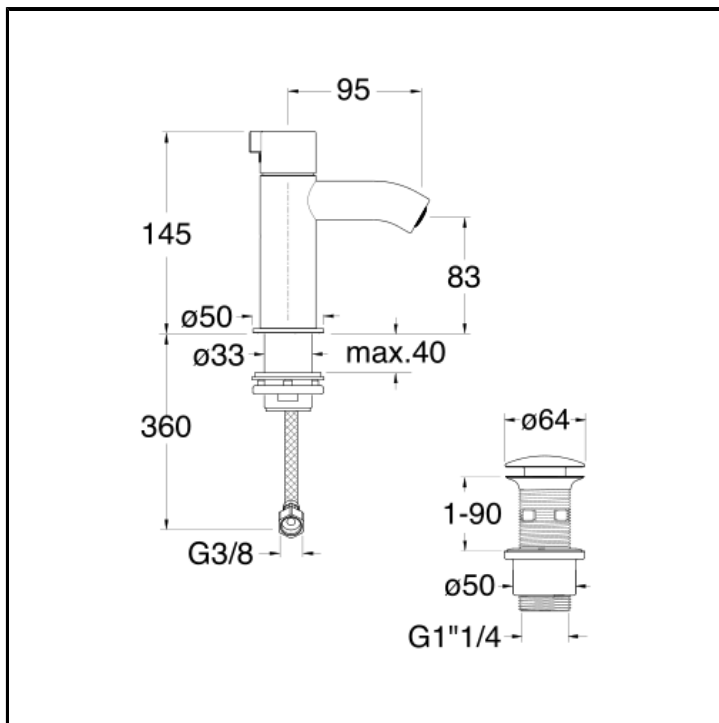

# CRIRX310

Miscelatore monocomando progressivo per bidet con scarico Up&Down da 1"1/4