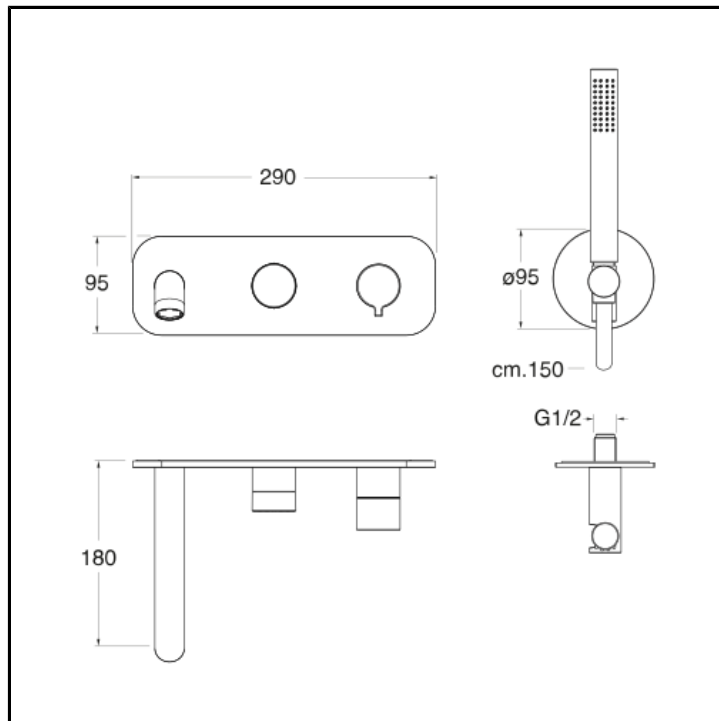

Set da esterno per miscelatore monocomando progressivo doccia/vasca CRICS100 (comando destro) - CRICS101 (comando sinistro) con deviatore 2 uscite, doccetta anticalcare, flessibile LONG LIFE