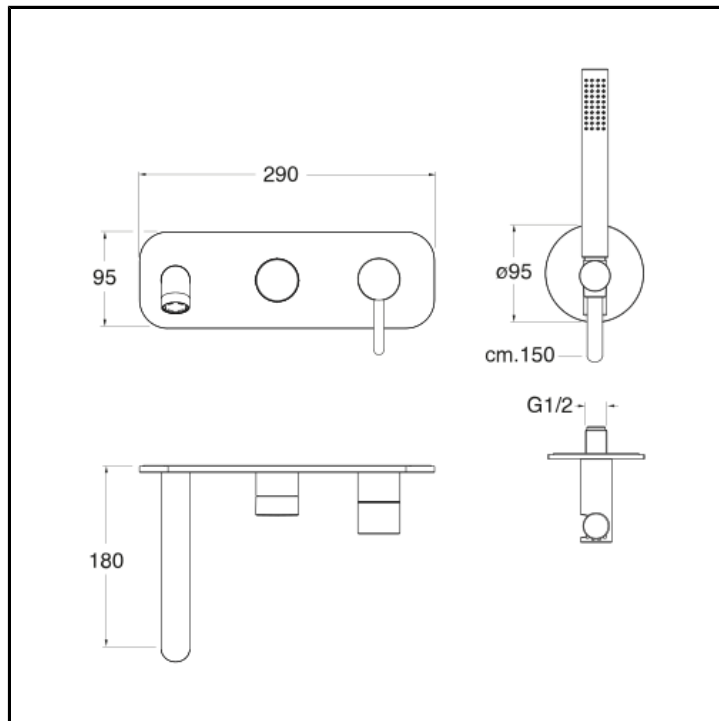

Set da esterno per miscelatore monocomando doccia/vasca CRICS100 (comando destro) - CRICS101 (comando sinistro) con deviatore 2 uscite, doccetta anticalcare, flessibile LONG LIFE

FINITURE

 Inox AISI spazzolato

CARATTERISTICHE

- Rubinetteria doccia/vasca

COMANDO

- Monocomando

INSTALLAZIONE

- Parete

TIPOLOGIA

- Rubinetteria vasca