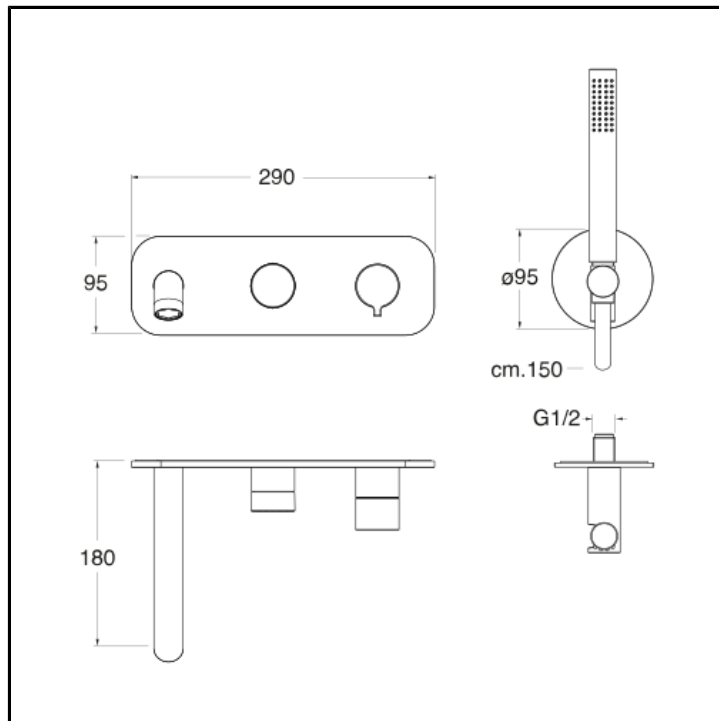

Set da esterno per miscelatore monocomando progressivo doccia/vasca CRICS100 (comando destro) - CRICS101 (comando sinistro) con deviatore 3 uscite, doccetta anticalcare, flessibile LONG LIFE

FINITURE

 Inox AISI spazzolato

CARATTERISTICHE

- Rubinetteria doccia/vasca

COMANDO

- Progressivo

INSTALLAZIONE

- Parete

TIPOLOGIA

- Rubinetteria vasca